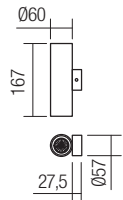

- 01-2159 Mat White
- 01-2160 Mat Black
- 01-2161 Mat Gold
- 01-2162 Mat Copper

GU10, 2 x max. 35W