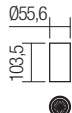

01-2144

01-2150

01-2155

01-2153

01-2162

INFO/DIMENSIONS

- 01-2143 Mat White
- 01-2144 Mat Black
- 01-2145 Mat Gold
- 01-2146 Mat Copper

GU10, 1 x max. 35W

- 01-2147 Mat White
- 01-2148 Mat Black
- 01-2149 Mat Gold
- 01-2150 Mat Copper

GU10, 1 x max. 35W

- 01-2151 Mat White
- 01-2152 Mat Black
- 01-2153 Mat Gold
- 01-2154 Mat Copper

GU10, 1 x max. 35W

- 01-2155 Mat White
- 01-2156 Mat Black
- 01-2157 Mat Gold
- 01-2158 Mat Copper