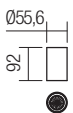

01-2144

01-2150

01-2155

01-2153

01-2162

INFO/DIMENSIONS

- 01-2143 Mat White
- 01-2144 Mat Black
- 01-2145 Mat Gold
- 01-2146 Mat Copper

GU10, 1 x max. 35W